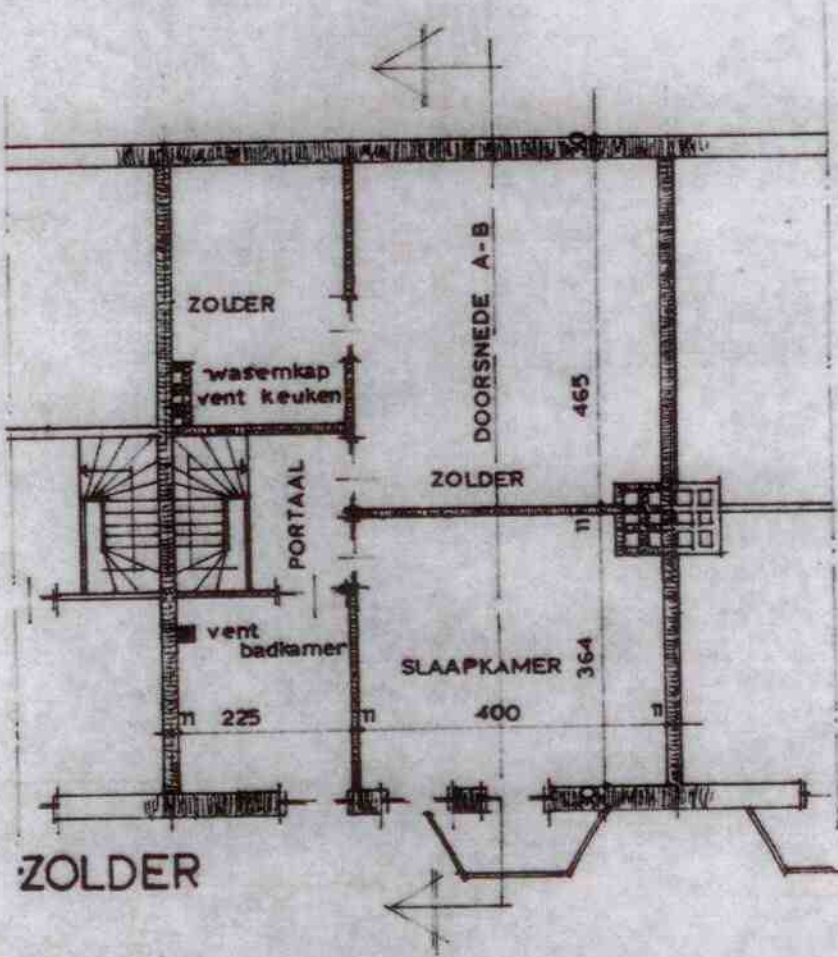

1e VERDIEPING

DOORSNEDE A-B

SLAAPKAMER

SLAAPKAMER

wasemkap
vent. keuken

PORTAAL

BADKAMER

SLAAPKAMER

465

6,50

11

308

30

DOORSNEDE A - B