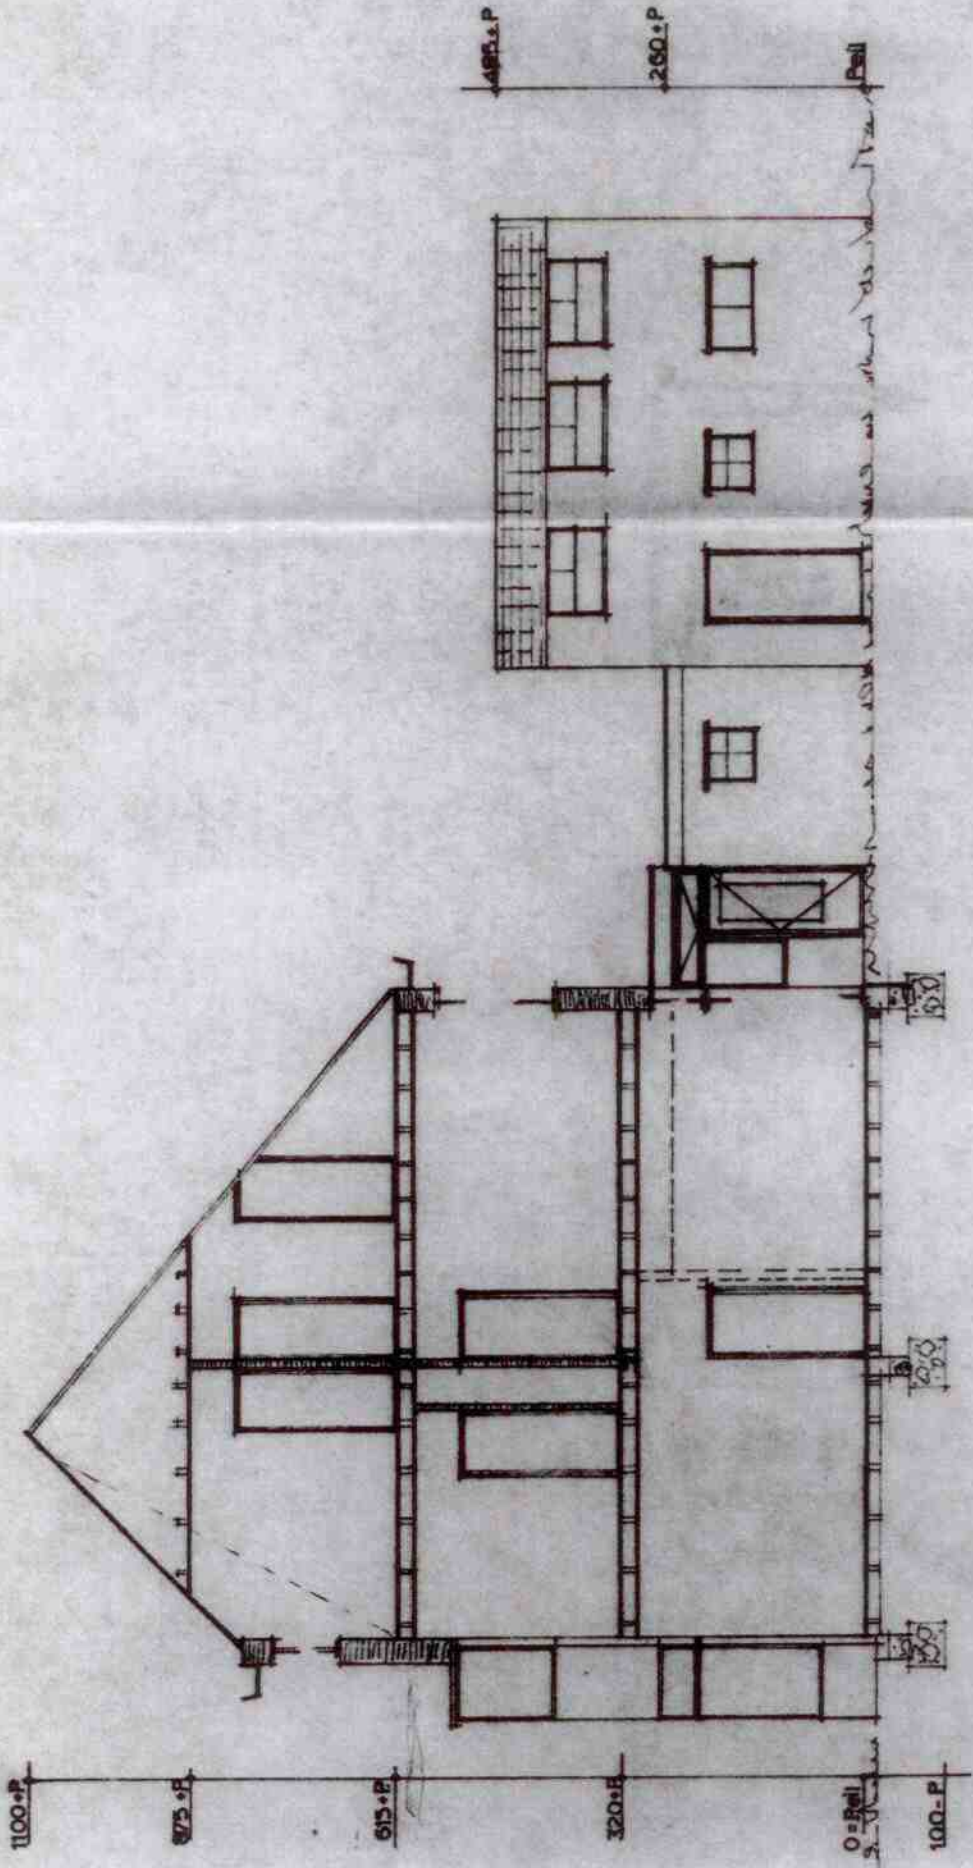

1e VERDIEPING

DOORSNEDE A-B

SLAAPKAMER

SLAAPKAMER

wasemkap
vent. keuken

PORTAAL

BADKAMER

SLAAPKAMER

465

6,50

11

308

30

DOORSNEDE A - B